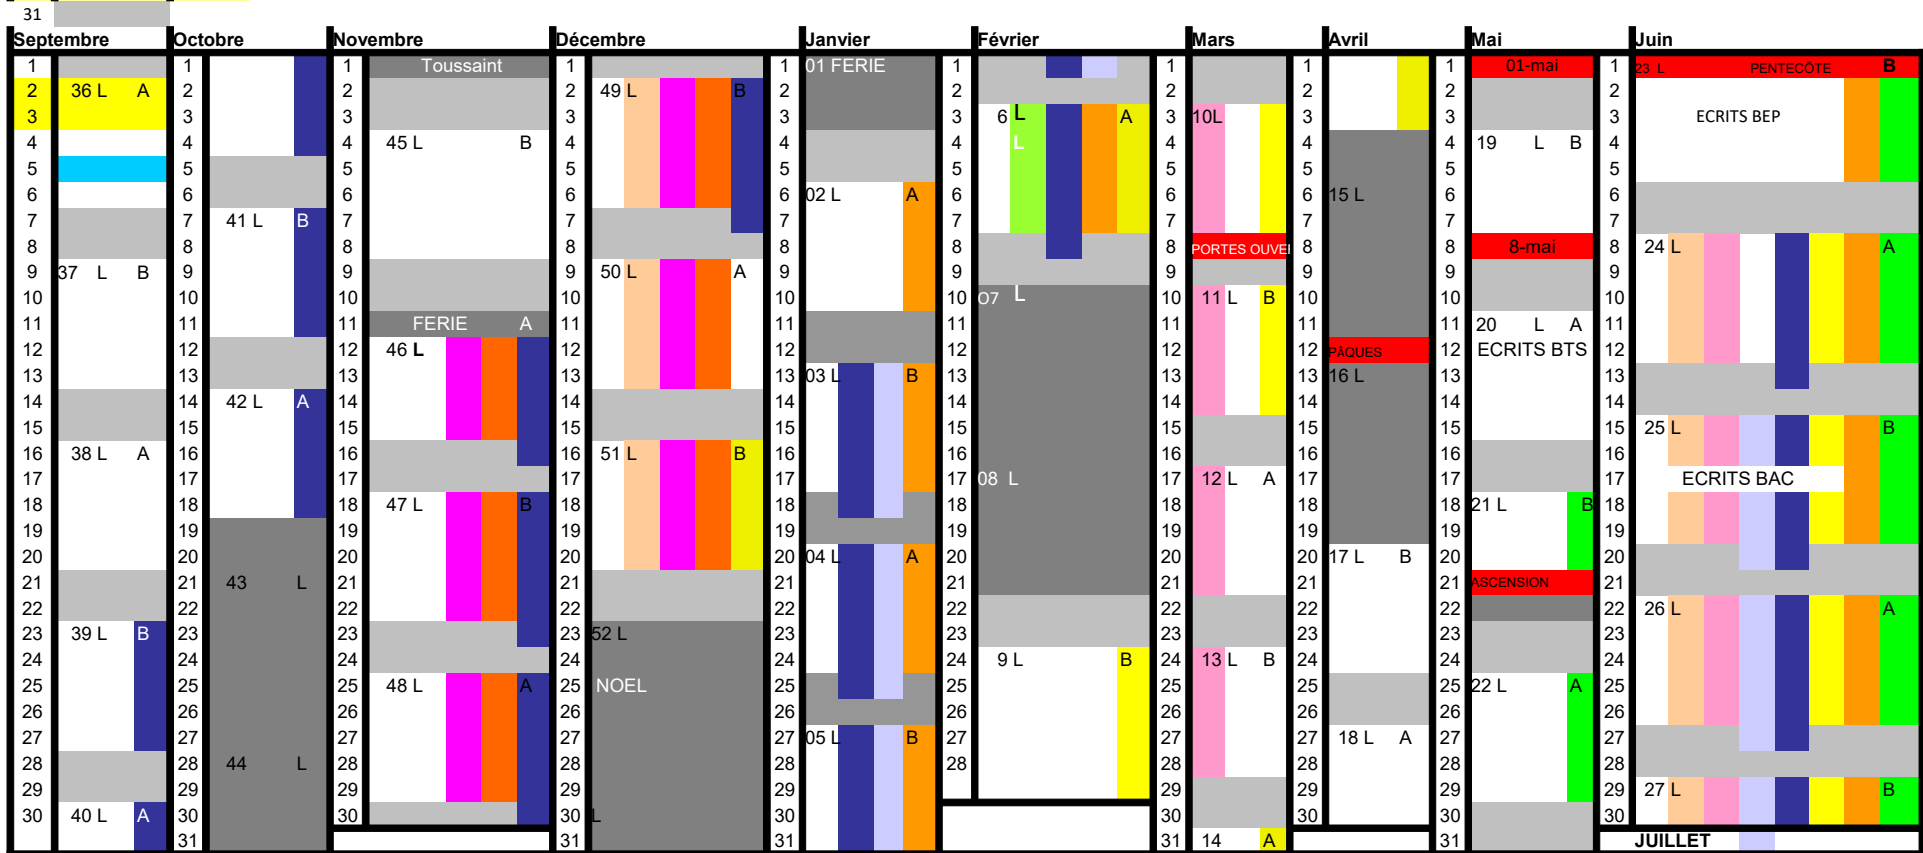

CALENDRIER ANNEE SCOLAIRE 2019-2020

LEGENDE :

- RENTREE DES ENSEIGNANTS
- RENTREE DES ELEVES
- RENTREE DES ETUDIANTS
- VACANCES SCOLAIRES zone C , 1er zone en vacances
- A : semaine A B: semaine B
- 3^{ème} Prépa métiers : de 1 à 4 semaines stage d'observation
- 3^{ème} prépa métiers 3 semaines en entreprises et possibilité d'immersion en lycée professionnel ou au CFA
- BacPro 3 ans : 22 semaines PFMP
- AMACV: 5/7+8/10+6 Sde 1er Term
- PHOTO: 8/7+8+6 Sde 1er Term
- AMAMV: 8/7+8+6 Sde 1er Term
- VENTE : 6+8+8 Sde 1er Term
- DNMADe 13 semaines DE PFMP
- DNMADe 2 : 8 semaines
- DNMADe 1 Animation : 1 semaine